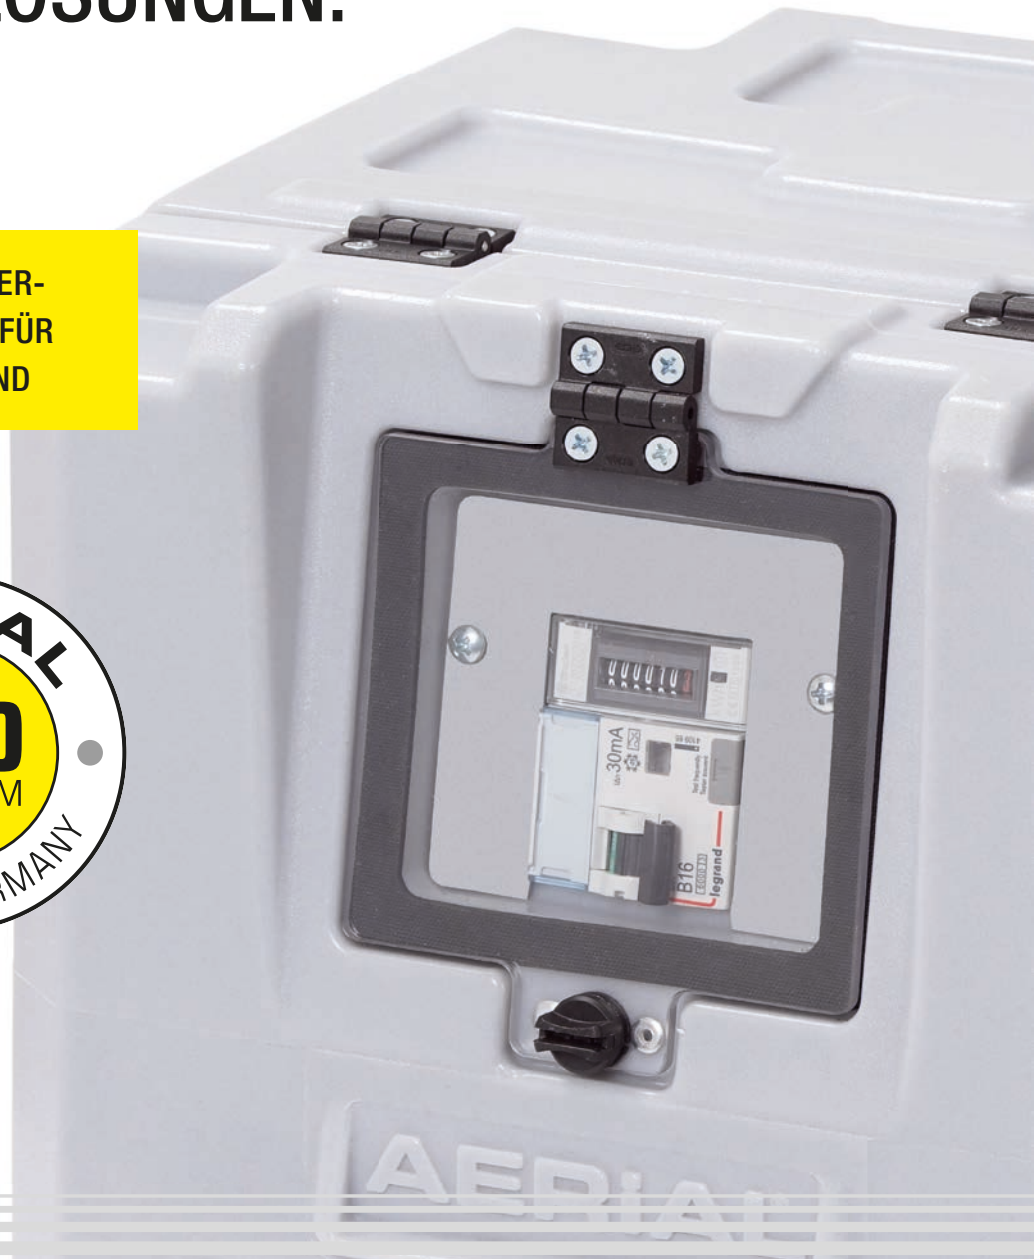

AERIAL[®]
THE DRYING EXPERTS

GEEICHTE ENERGIEZÄHLER IN DER WASSERSCHADENTROCKNUNG. UNSERE LÖSUNGEN:

CC4 MID: DIE HERSTELLER-
UNABHÄNGIGE LÖSUNG FÜR
ALLE GERÄTE IM BESTAND

„EINFACH“ IST NICHT MANIPULATIONSSICHER!

VERTRAUEN SIE NUR
MANIPULATIONSSICHEREN MESSWERTEN!
VERZICHTEN SIE AUF „EINFACHE“ LÖSUNGEN

UNSERE LÖSUNG FÜR IHRE BESTANDSGERÄTE: CC4 MID – DA KÖNNEN SIE SICHER SEIN

- Stromverteiler zum Anschluss von max. 4 Verbrauchern mit gemeinsamer Erfassung des Energieverbrauchs mittels geeichtem Energiezähler (MID)
- Speziell entwickelt für den Einsatz in der Bau- und Wasserschadentrocknung, damit Sie alle Ihre Bestandsgeräte zukunftsicher verwenden können

INVESTITIONSSICHER

- extrem robustes Gehäuse
- passend zum AERCUBE-System
- in Ihrer Farbe und Ihrem Logo lieferbar
- Schutzklasse IP 44

ABGESICHERT

- geeichter MID-konformer Energiezähler
- 16 A Sicherung
- FI-Schutzschalter

MANIPULATIONSSICHER

- Zahlenschloss inklusive
- Nach erfolgter Installation ist kein Zugang zu den innenliegenden Steckdosen mehr möglich

INSTALLATIONSSICHER

- Anschluss von max. 4 Verbrauchern
- im Gehäuse eingearbeitete Kabelführungen
- 4,5 m Netzkabellänge
- Baustellengeeignetes Netzkabel